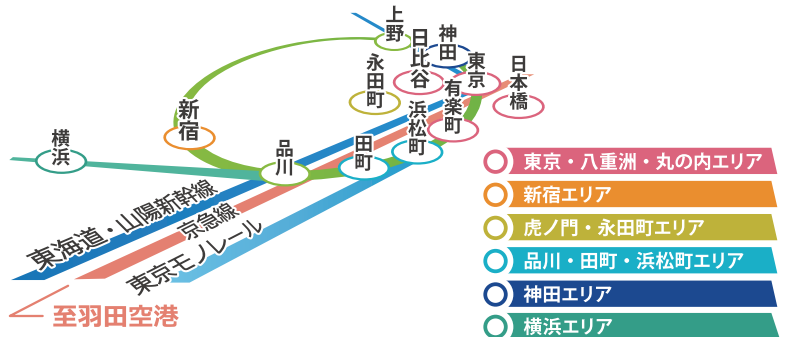

今だけの嬉しい特典！ 初回利用キャンペーン

初めてお問い合わせ
いただくお客様は

室料
一律

20%OFF

お問い合わせ先

各室の詳細や各種サービスのご案内

ホームページ

ビジョンルーム

検索

受付センター

03-6262-3553