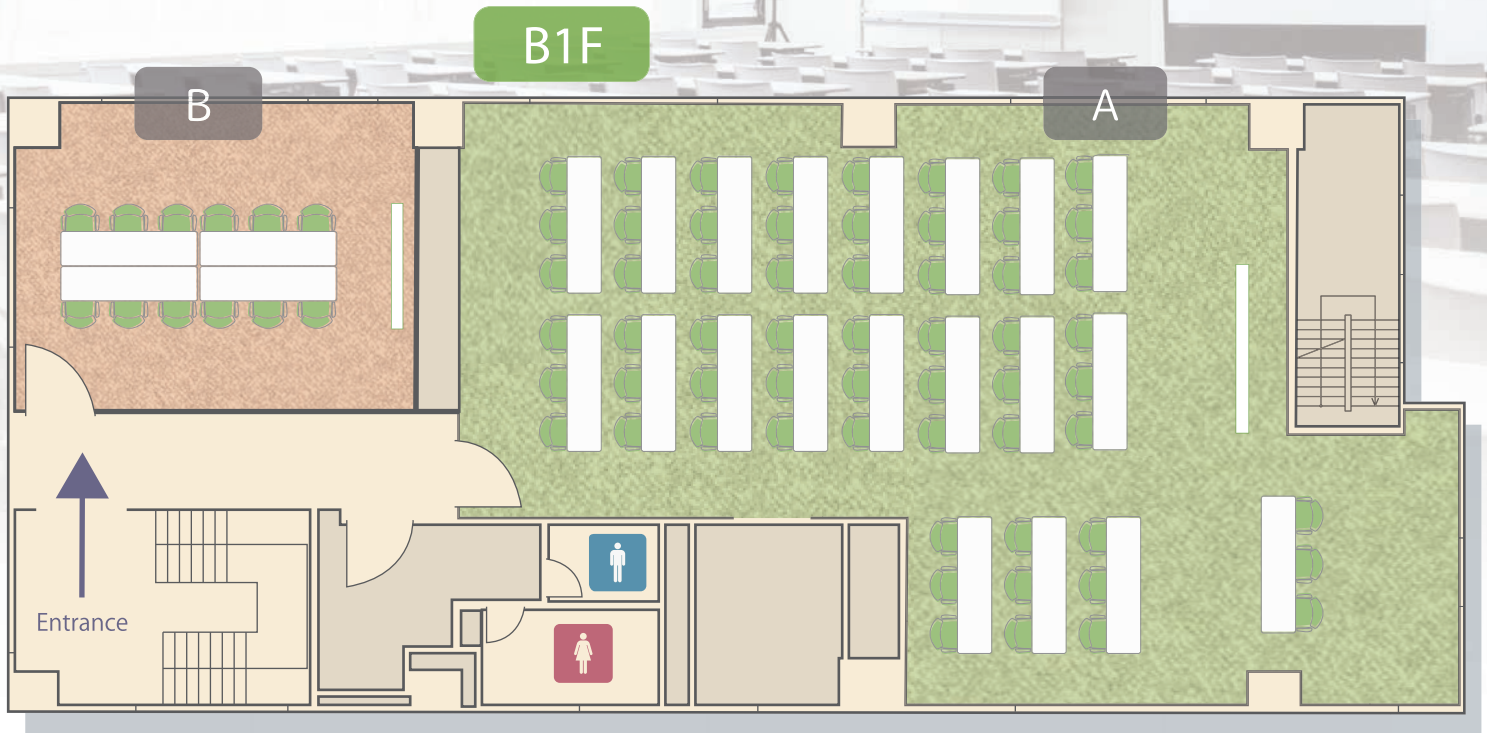

浜松町駅 徒歩3分  
大門駅 徒歩5分

品川・田町・浜松町エリア

ビジョンセンター

全国から人が集まる多目的スペース

ビジョンセンター

検索

より広いスペース・ホールをお探しなら、ビジョンセンターへ

全 11 施設展開中

[東京駅前・東京八重洲南口・東京有楽町・日比谷・日本橋・神田・新宿・永田町・田町・浜松町・横浜]

最大利用人数 60 名の会場はセミナー・社内研修会などに  
12 名会場は 3m の天井高で、会議・商談・打ち合わせに最適です。  
駅近でちょっといいサイズの貸しスペースとして、ご利用くださいませ。

**料金 (1 時間あたり)**

ご利用時間が長いほど、基本料金がお得になります

初めてお問い合わせ  
いただくお客様は